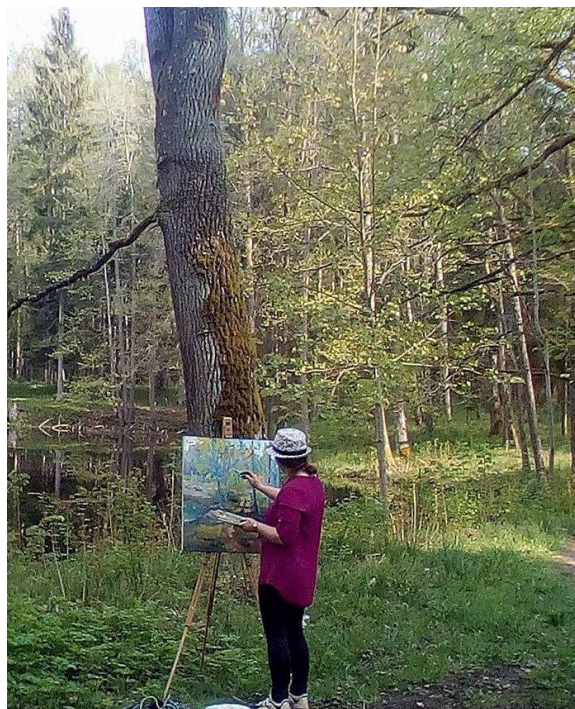

TATJANA VIŠŅAKOVA

GLEZNU IZSTĀDE "KRĀSU SPĒLE"

**MALTAS VĒSTURES MUZEJS
2019**

Dzimusi esmu 1994. gada 25. maijā. Dzīvoju Rēzeknes novada, Silmalas pagastā. Pēc Rēzeknes Mākslas un dizaina vidusskolas beigšanas, turpināju studijas LMA LF Glezniecības apakšnozarē, restaurācijas darbnīcā. Restaurācija tik ļoti ieinteresēja, ka es nolēmu turpināt studijas maģistrantūrā LMA restaurācijas katedrā.

Ar prieku piedalos plenēros un kopējas gleznu izstādes ar citiem māksliniekiem, gan rīkoju radošas meistardarbnīcas.

Plenērs Ezerniekos 2018. gadā

„Atpūtas brīdis”
25 x 31 cm
kartons, eļļa, 2017
20 EUR

„Daba”
37 x 54 cm
kartons, eļļa, 2015
20 EUR