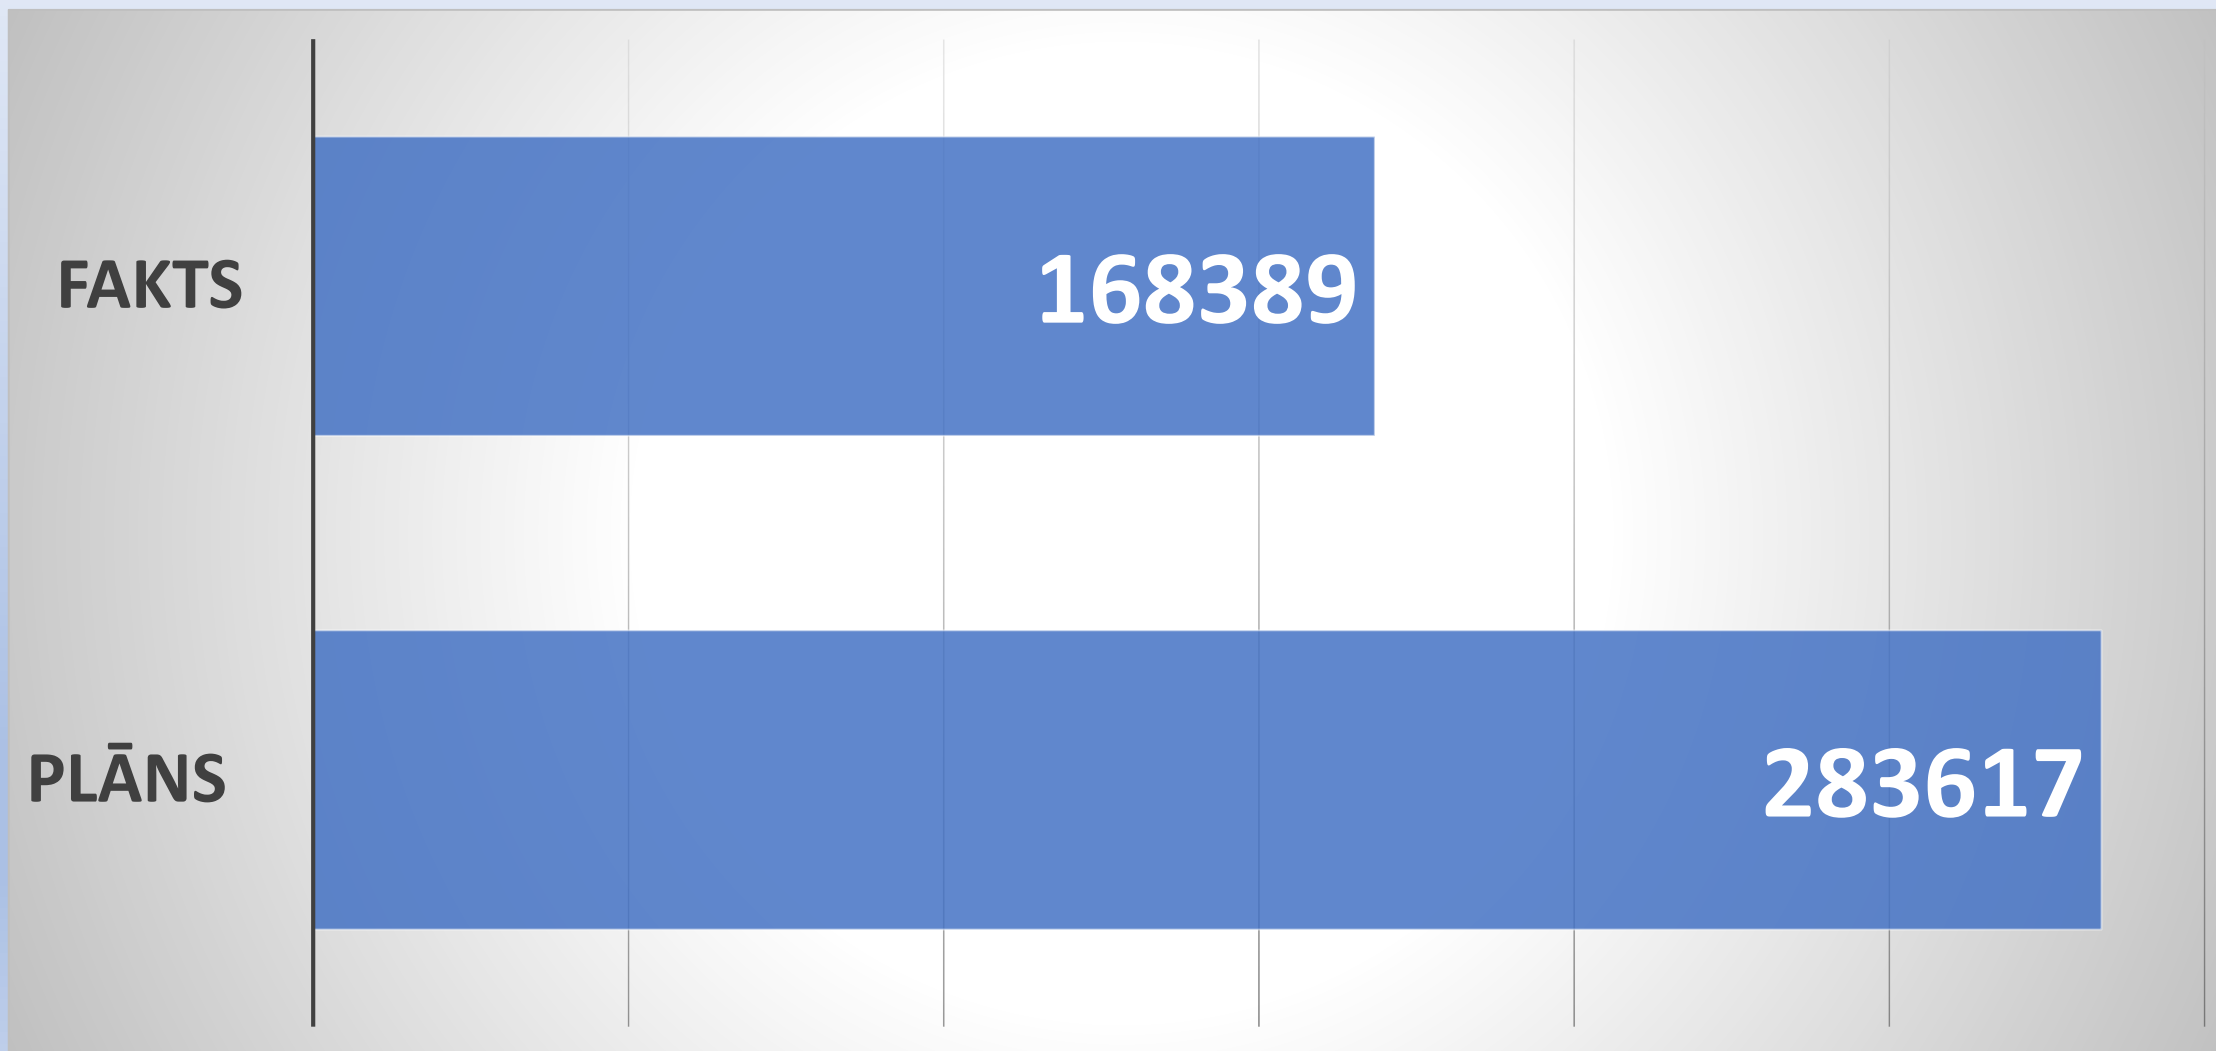

2021.gada izdevumu plāna izpilde (EUR)-59,4%