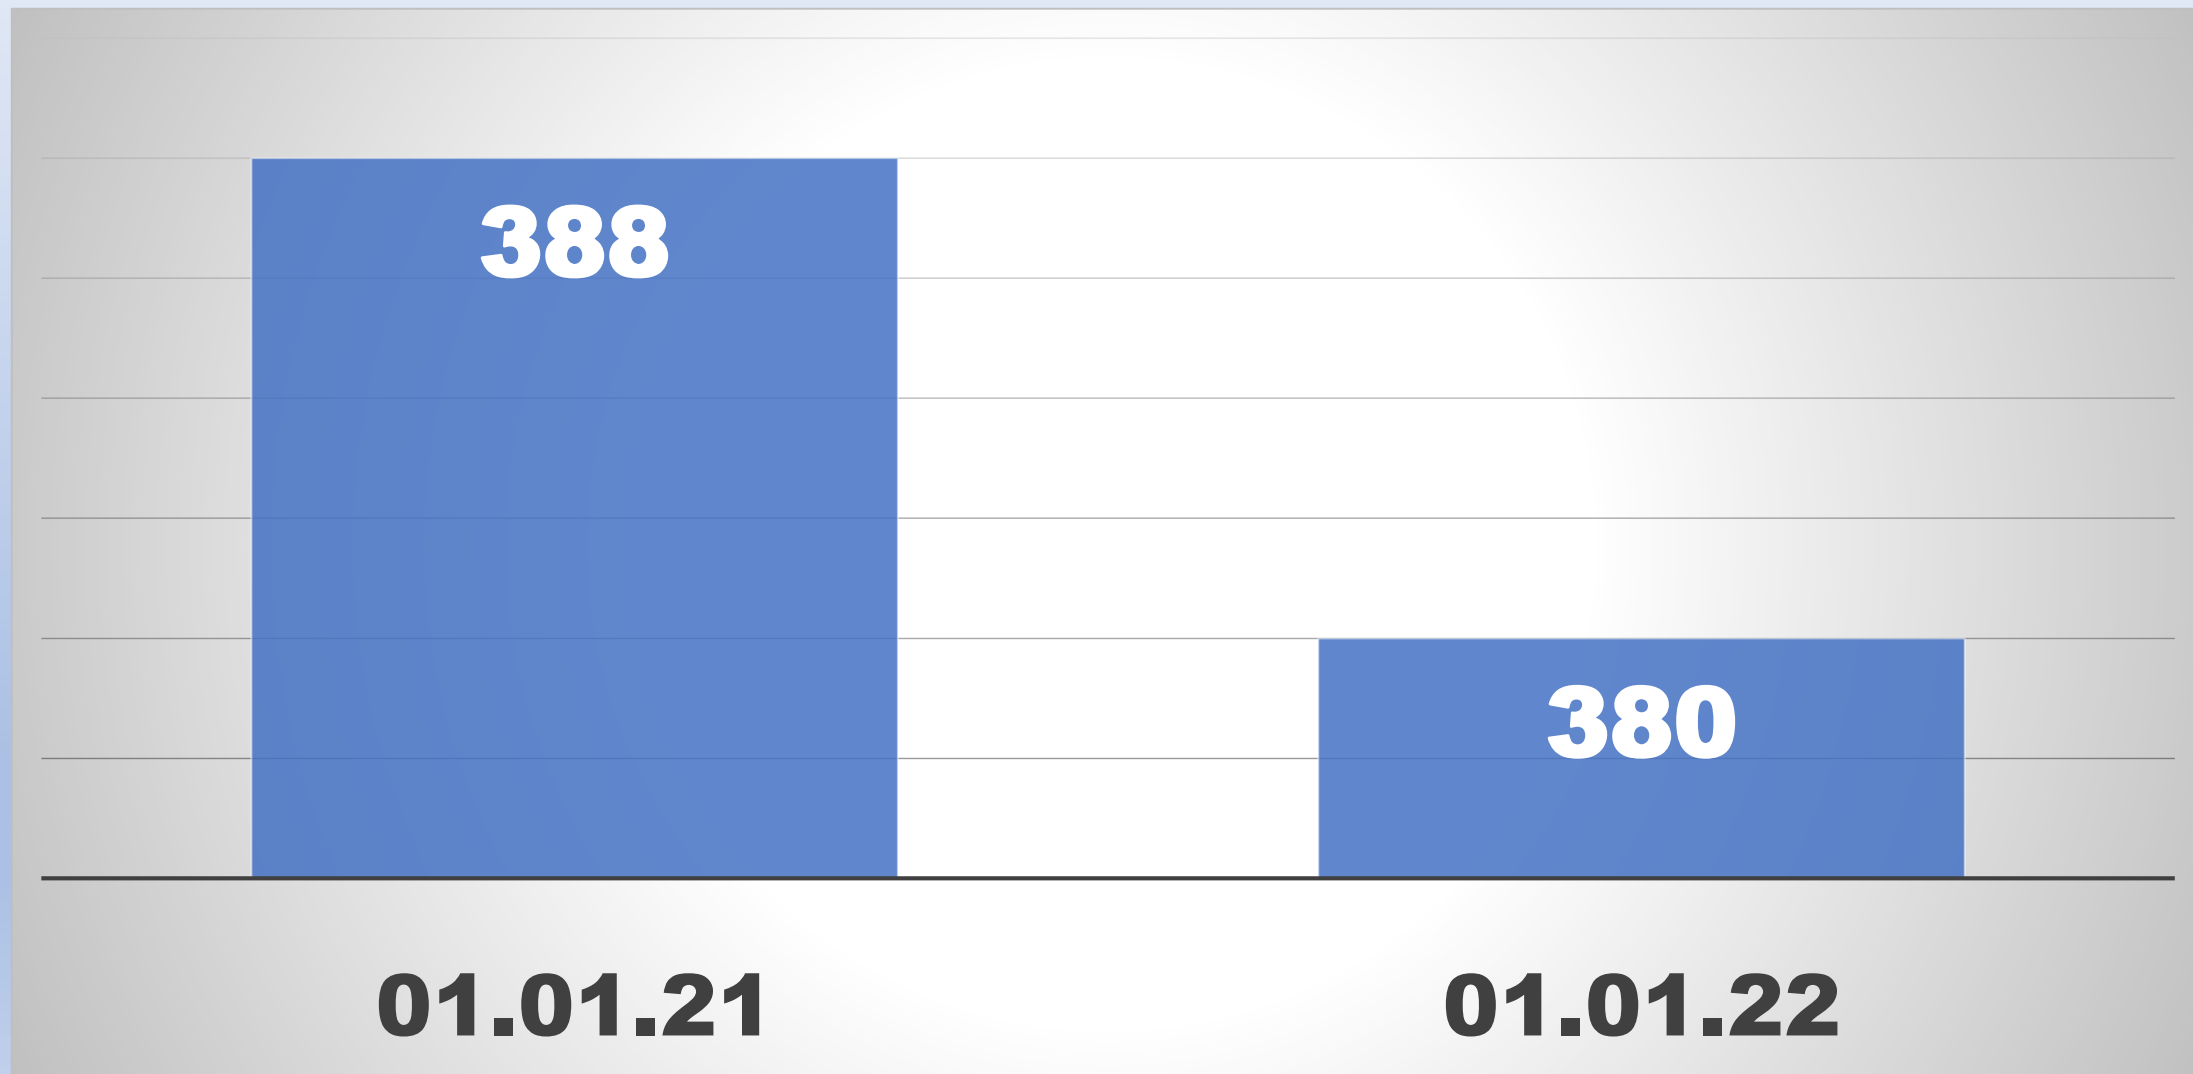

**Rēzeknes novada pašvaldības iestādes
«Maltas apvienības pārvalde»
struktūrvienības «Pušas pagasta pārvalde»
budžeta plāns 2022. gadam**

Iedzīvotāju skaits (mīnus 8 cilvēki)

Bezdarbnieku skaits (plus 4 cilvēki)