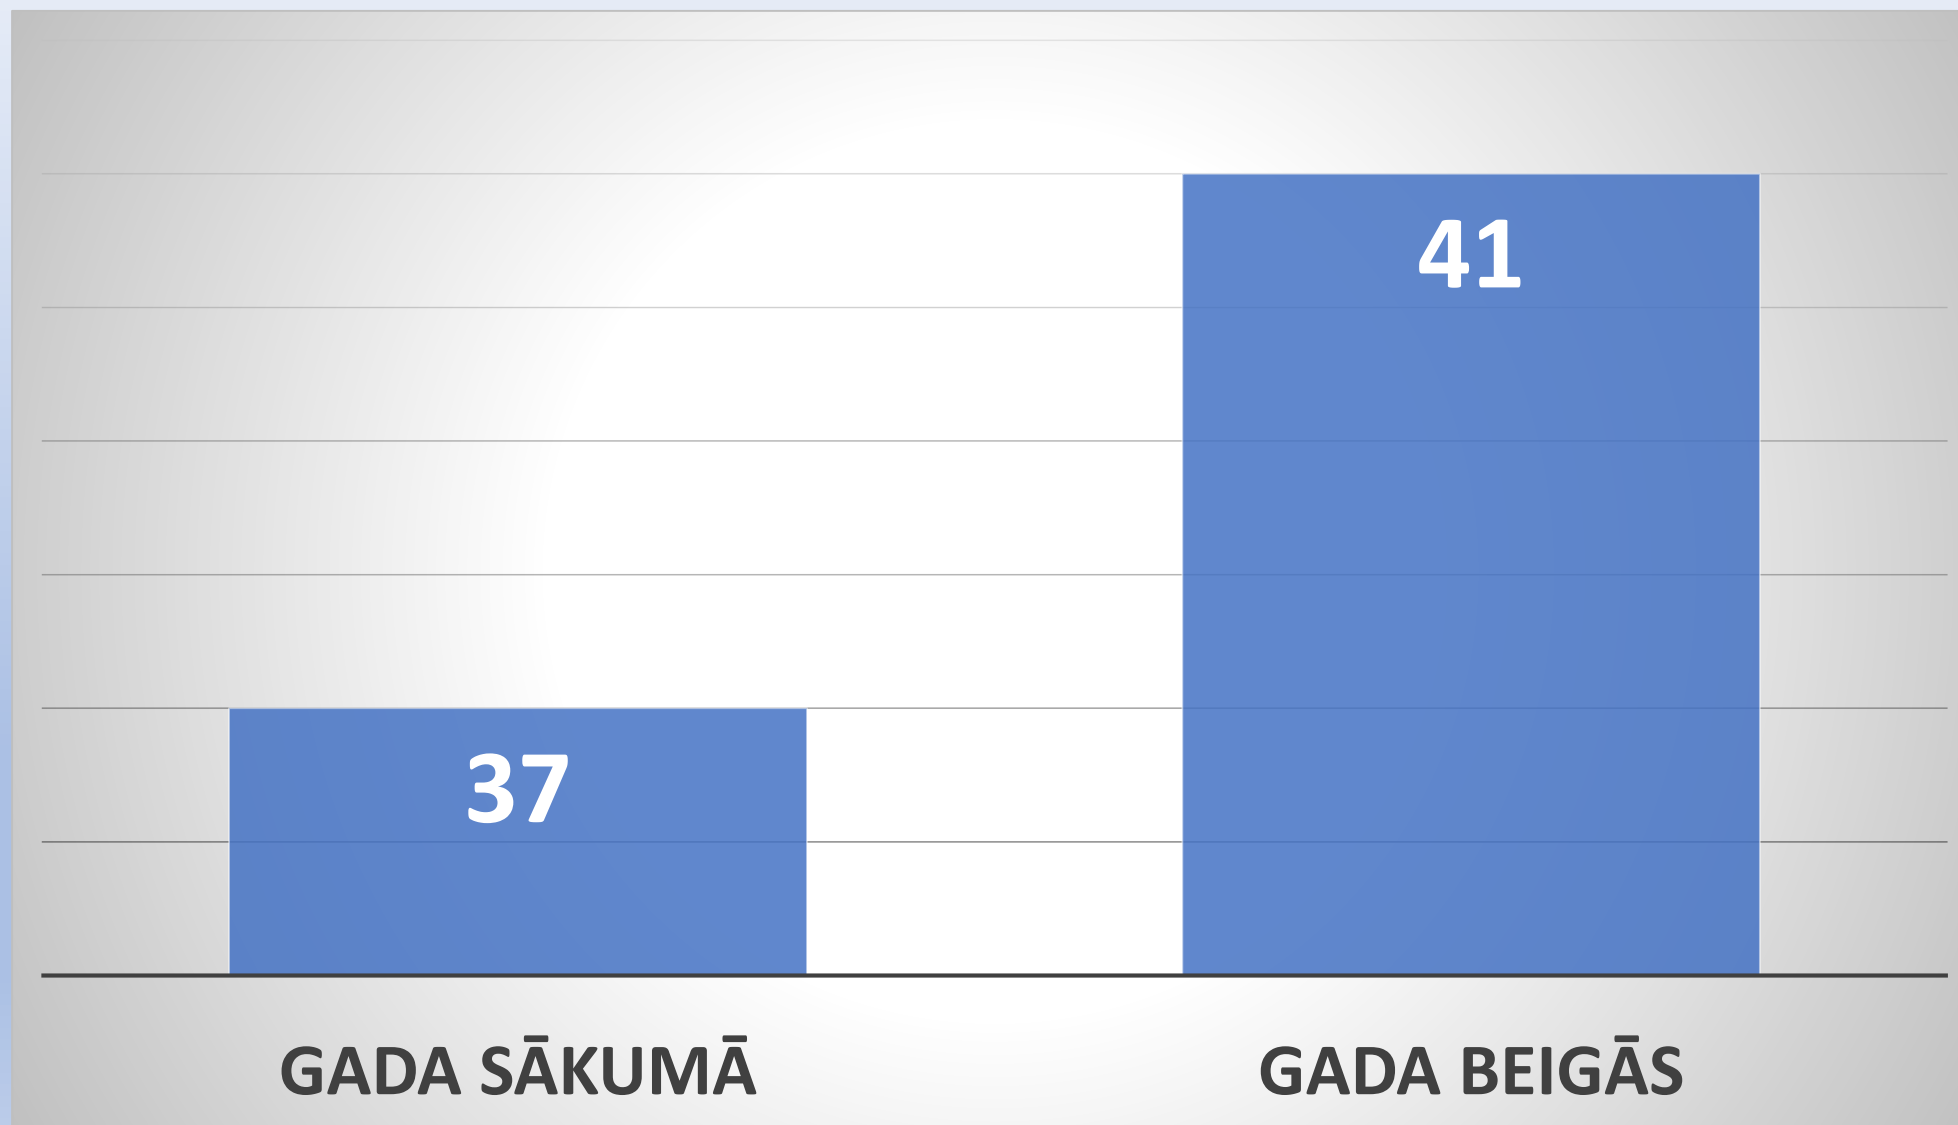

**Rēzeknes novada pašvaldības iestādes
«Maltas apvienības pārvalde»
struktūrvienības «Pušas pagasta pārvalde»
budžeta plāns 2022. gadam**

Iedzīvotāju skaits (mīnus 8 cilvēki)

Bezdarbnieku skaits (plus 4 cilvēki)