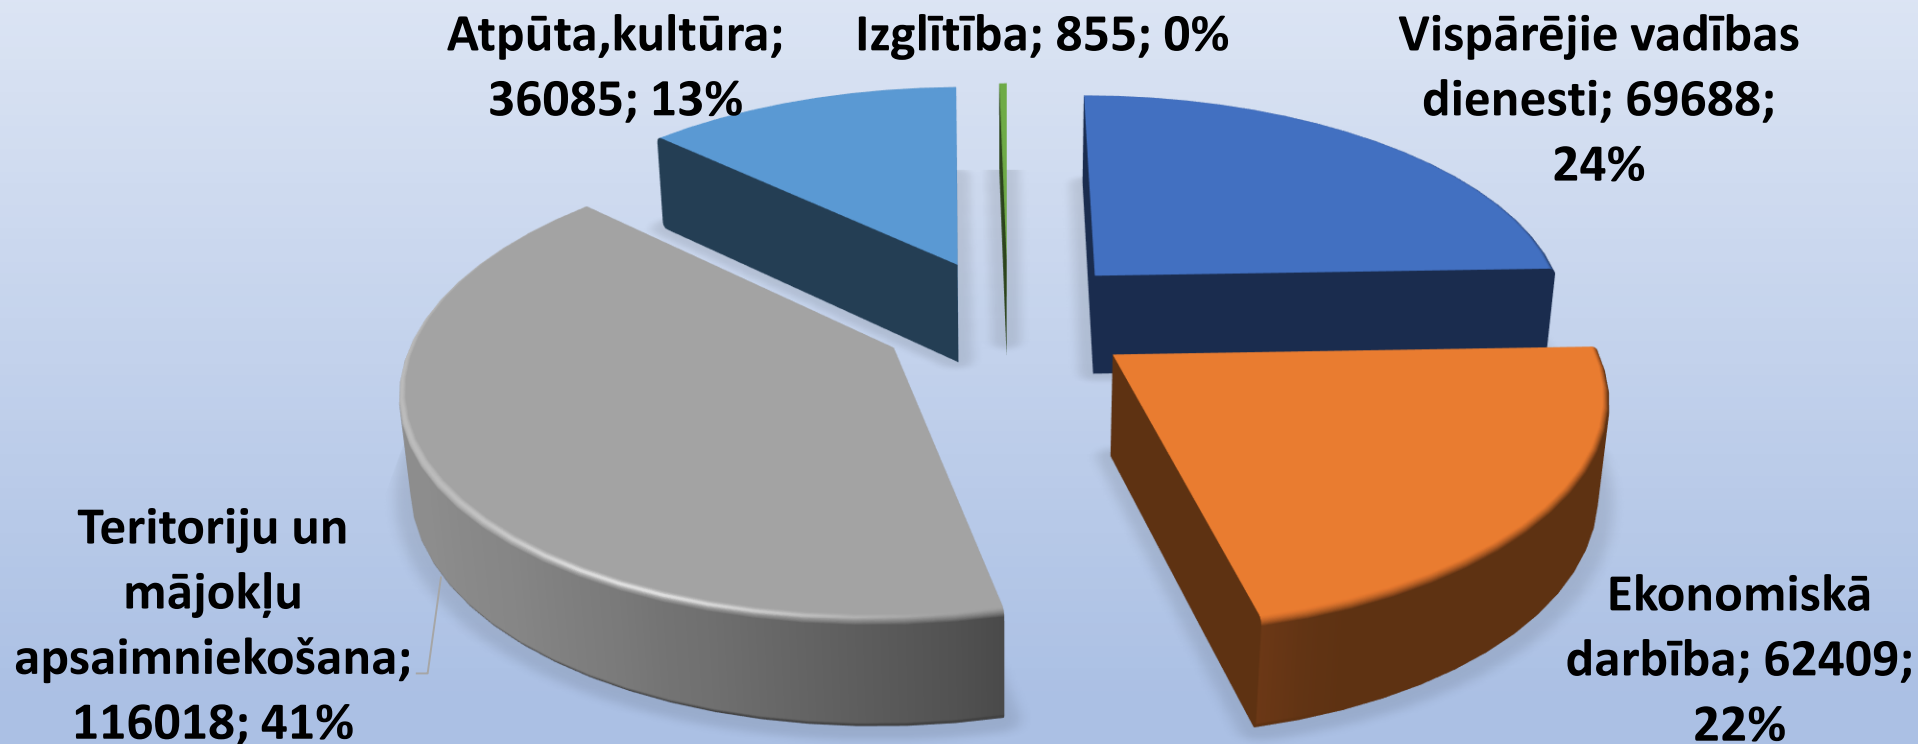

**VP2, RV3.
Uzņēmējdarbības
vide**

**VP3, RV11.
Sasniedzamība**

2022. gada budžeta ieņēmumi

Kopā 285 055 EUR

2022.gada budžeta izdevumi atbilstoši funkcionālajām kategorijām

Kopā 285 055 EUR

2022.gada budžeta izdevumi atbilstoši ekonomiskajām kategorijām