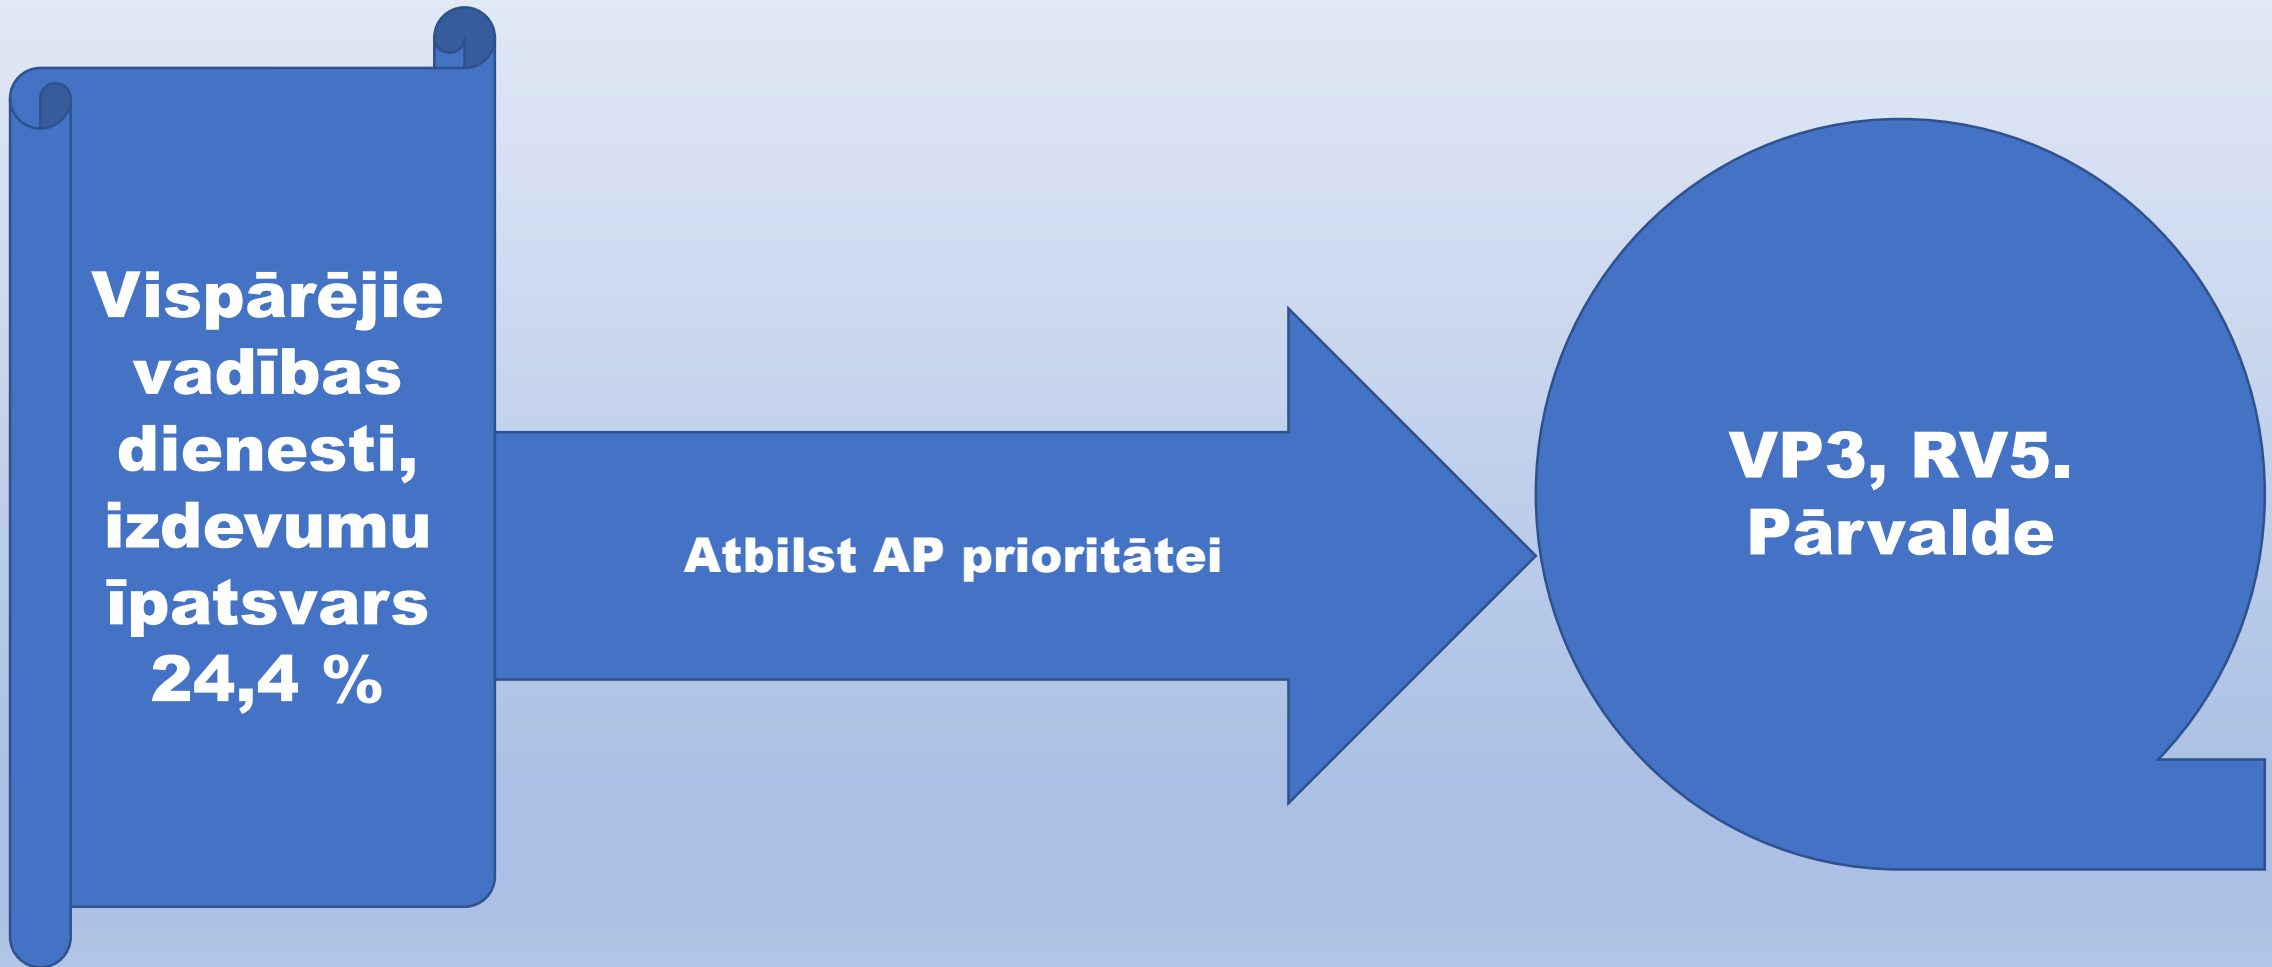

Otrā attīstības prioritāte