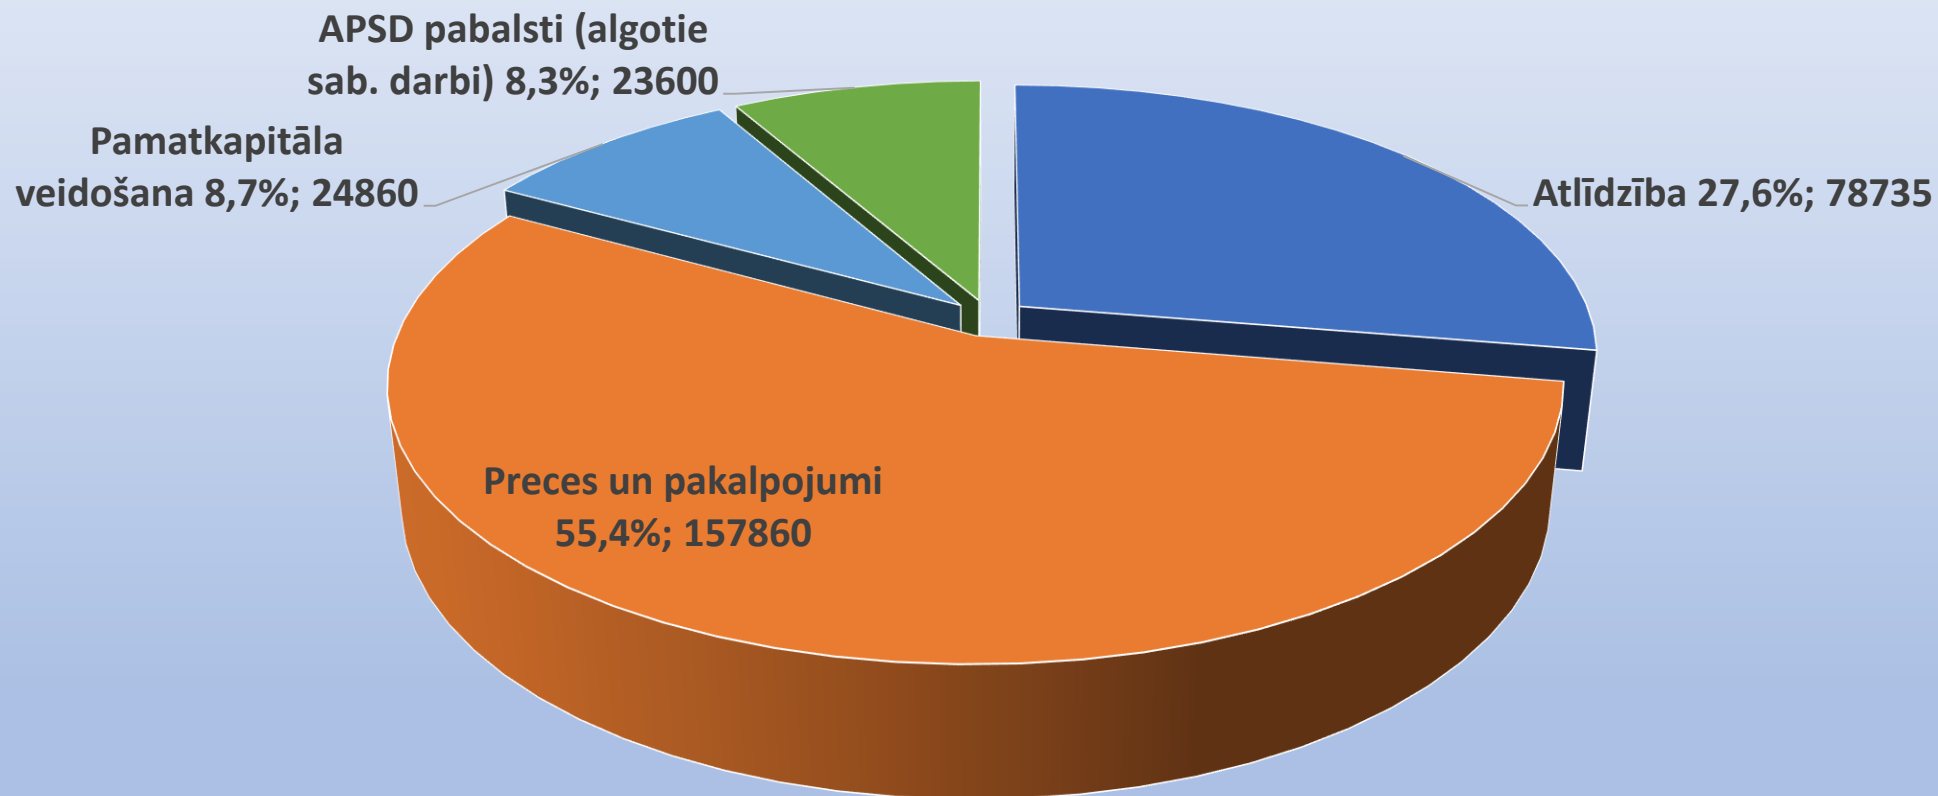

2022.gada budžeta izdevumi atbilstoši ekonomiskajām kategorijām

Kopā 285 055 EUR