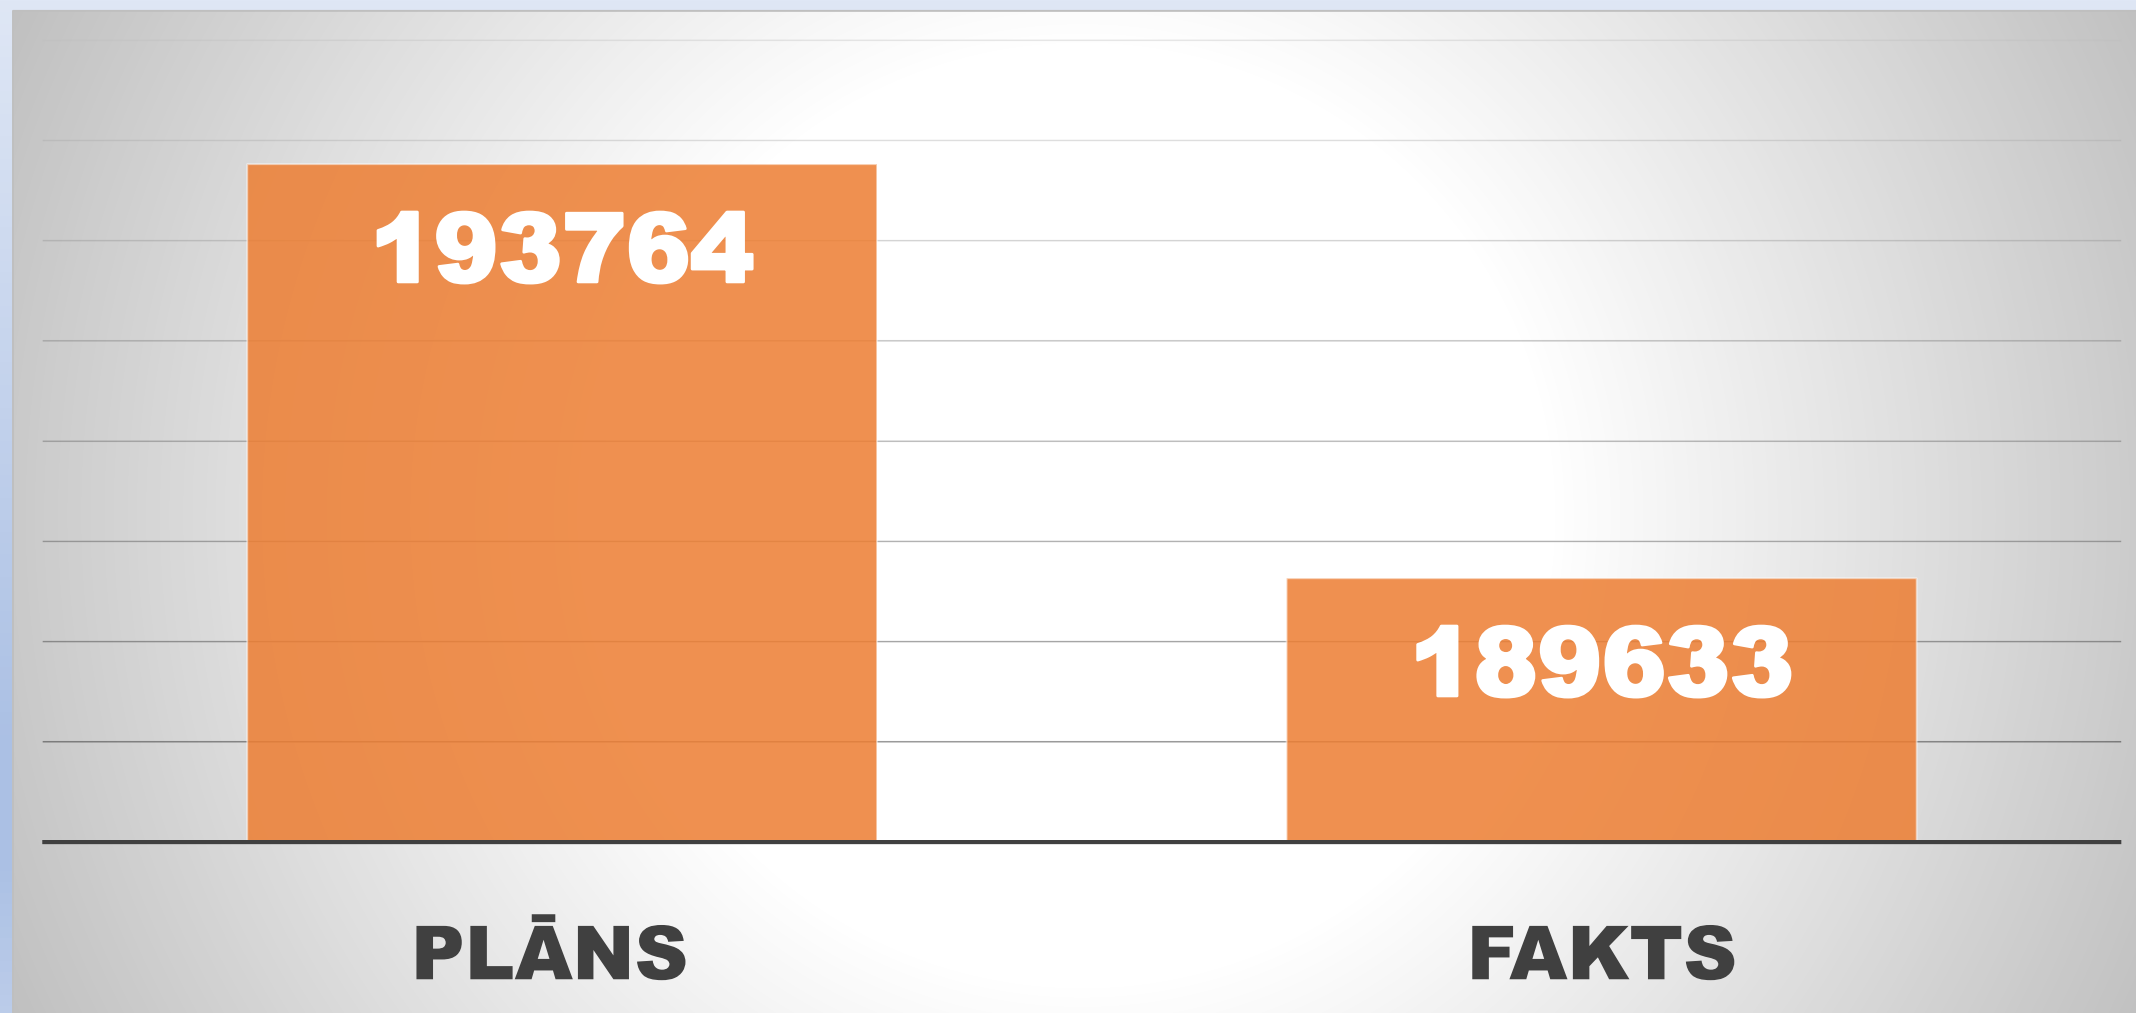

**Rēzeknes novada pašvaldības iestādes
«Maltas apvienības pārvalde»
struktūrvienības «Pušas pagasta pārvalde»
budžeta plāns 2022. gadam**

Iedzīvotāju skaits (mīnus 8 cilvēki)

Bezdarbnieku skaits (plus 4 cilvēki)

2021.gada ieņēmumu plāna izpilde (EUR)- 97,9%

2021.gada izdevumu plāna izpilde (EUR)-59,4%

Pirmā attīstības prioritāte

**Teritoriju
un
mājokļu
apsaimnie
košana,
izdevumu
īpatsvars
40,7%**

**Atbilst AP
prioritātēm**